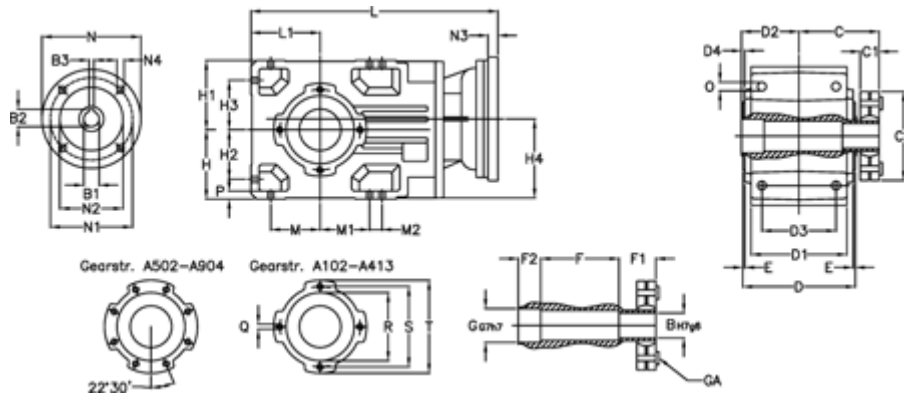

Article number: 296000501645230  
 Description: Bevel helical gearbox  
 A052US-16,4-P80B5

## Measures

B = 25	D1 = 97	F2 = 34	L = 223.0	N3 = 7
B1 = 19	D2 = 52	G = 27	L1 = 58	N4 = 11,5
B2 = 20.8	D3 = 80	GA = 14,5 NM	M = 37.5	O = 9.0
B3 = 6	d4 = 2.0	H = 58	M1 = 37.5	P = 8
C = 91.5	Description = A052 US-xx P80 B5	H1 = 63	M2 = 9	Q = M8x14
C1 = -	E = 2.0	H2 = 37.5	N = 200	R = 68
C2 = 68.0	F = 63.5	H3 = 37.5	N1 = 165	S = 85
D = 99	F1 = 34.0	H4 = 80.5	N2 = 130	T = 101